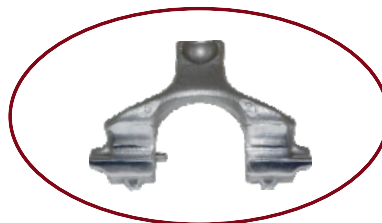

APPLICATION: 17,5 - 19,5 - 22,5

STP NO: 3W0014

OEM NO:

ET193
Lever**CALIPER LEVER**

APPLICATION: 17,5 - 19,5 - 22,5

STP NO: 3W0015

OEM NO:

ET193
LeverEY21
Spring