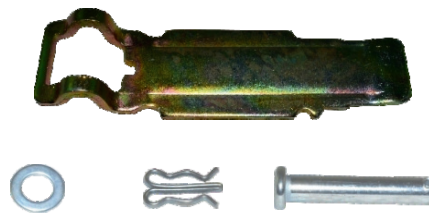

CALIPER COMPLETE SET

APPLICATION: SK7 TYPE

STP NO: 1K0176

OEM NO:

1K0064

1K0157