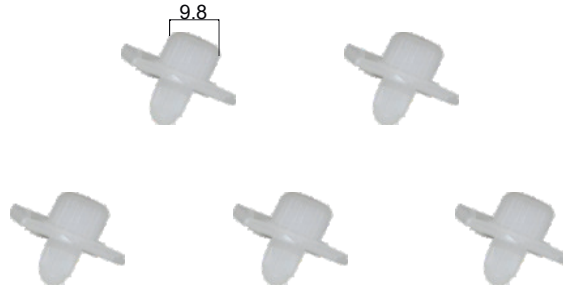

CALIPER SENSOR CLIP

STP NO: 1K0085
OEM NO:

APPLICATION: SB / SN / SK
SL / SM

EP21
Clip

CALIPER SENSOR CLIP

APPLICATION: SN5

STP NO: 1K0086

OEM NO: