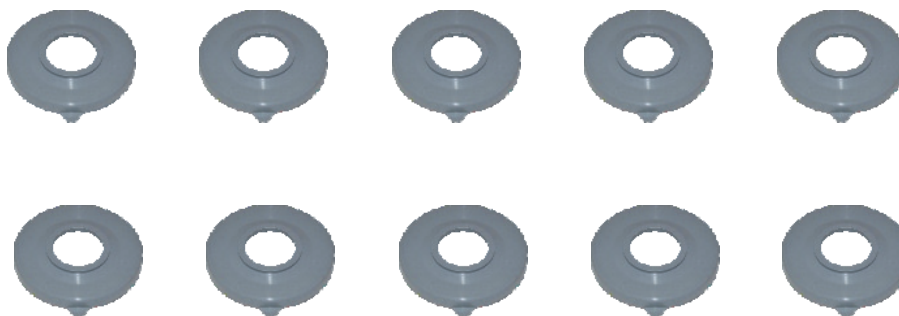

CALIPER DUST COVER

STP NO: 2M0138

OEM NO: 68324854PK10

APPLICATION: ELSA 2
ELSA 195
ELSA 225
EX 225

EK34
Dust Cover Ø32*Ø84*18mm

CALIPER DUST COVER

STP NO: 2M0139

OEM NO: MCK1139 - 85107913 - 81.50802.6024

APPLICATION: ELSA 2
ELSA 195
ELSA 225
EX 225