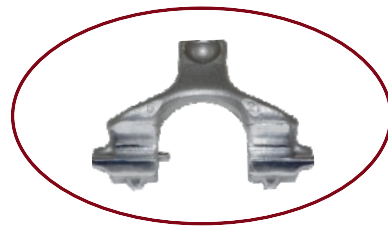

APPLICATION: 17,5 - 19,5 - 22,5

STP NO: 3W0014

OEM NO:

ET193
Lever**CALIPER LEVER**

APPLICATION: 17,5 - 19,5 - 22,5

STP NO: 3W0015

OEM NO:

ET193
LeverEY21
Spring