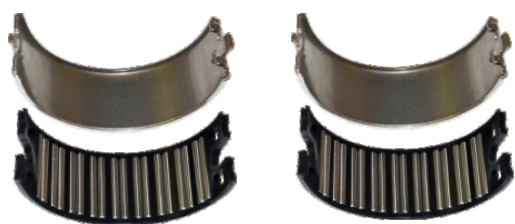

1K0051

CALIPER COMPLETE SET

**APPLICATION: AXOR SET
(OLD MODEL)**

STP NO: 1K0182

OEM NO:

1K0114

1K0006

1K0027