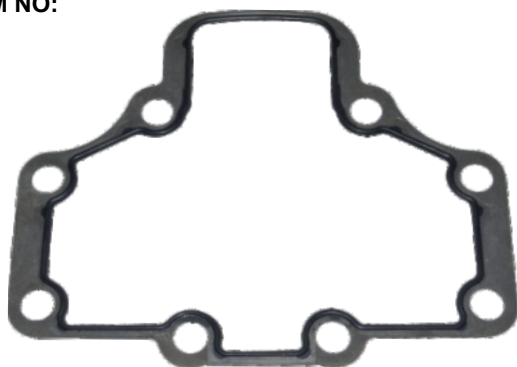

CALIPER GASKET KIT

APPLICATION: 17,5

STP NO: 3W0038

OEM NO:

ECN3
Gasket 129*153mm