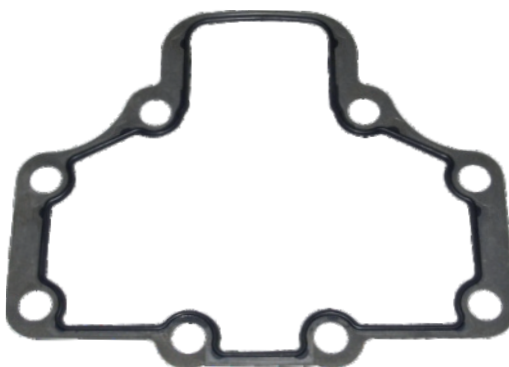

CALIPER GASKET

APPLICATION: 17,5 - 19,5 - 22,5

STP NO: 3W0040

OEM NO:

ECN3
Gasket 129*153mm